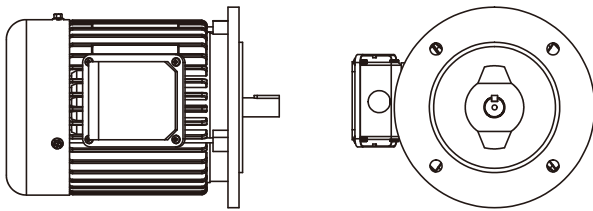

### IE3高效率馬達 性能共表

Power (HP) 輸出馬力	(Size) 框號	FIGURE NO. 圖示	V-CASING TYPE 立式		FIGURE NO. 圖示	H-CASING TYPE 臥式		Full Load Running (RPM) 額定轉速	EFF(%) 效率
			三相 (3 Phase)			三相 (3 Phase)			
			220V	380V		220V	380V		
4P			60Hz			60Hz		60Hz	60Hz
1	80M	1	3.04	1.79	2	3.04	1.79	1750	85.5
2	90L	1	5.53	3.23	2	5.53	3.23	1750	87.5
3	100L	1	7.92	4.57	2	7.92	4.57	1750	90.6