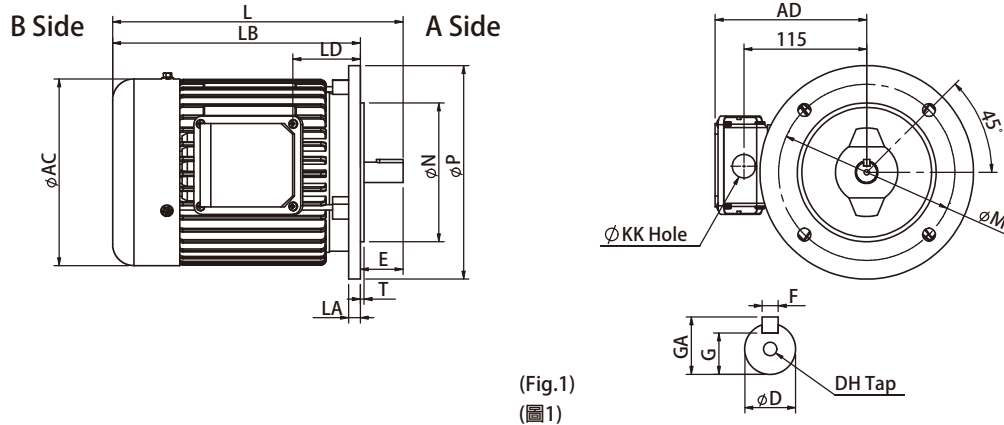

### H-casing Type Dimension 臥式尺寸表 (mm)

Power (HP) 輸出馬力	Size 框號	Figure No. 圖示	A	AB	AC	AD	B	BB	C	H	HA	HC	K	KK	L	LE	Shaft 軸端						Bearing 軸承		
																	D	E	ED	F	G	GA	DH	A	B
1	80M	1	125	158	175.5	142	100	135	50	80	11	167	10	22	270.5	80.5	19	40	25	6	15.5	21.5	M6x12	6204	6203
2	90L	1	140	173	198.5	154.5	125	151	56	90	11.3	188.5	10	22	325	94	24	50	32	8	20	27	M8x16	6205	6204
3	100L	1	160	196.5	223	180	140	174	63	100	13.5	210	12	28	360	97	28	60	40	8	24	31	M10x20	6206	6205

## IE3 High Efficiency Motor Dimension V-casing Type

立式IE3高效率馬達 外型尺寸圖表

### V-casing Type Dimension 立式尺寸表 (mm)

Power (HP) 輸出馬力	Size 框號	Figure No. 圖示	AC	AD	AE	KK	L	LB	LD	M	N	P	S	T	Shaft 軸端							Bearing 軸承	
															D	E	ED	F	G	GA	DH	A	B
1	80M	1	175	142	115	22	272	232	61	165	130	200	12	3.5	19	40	25	6	15.5	21.5	M6x12	6204	6203
2	90L	2	196	155	128	22	367	317	114	165	130	200	12	4	24	50	32	8	20	27	M8x16	6205	6204
3	100L	1	219	180	146	28	362	302	87	210	180	250	20	4	28	60	40	8	24	31	M10x20	6206	6205