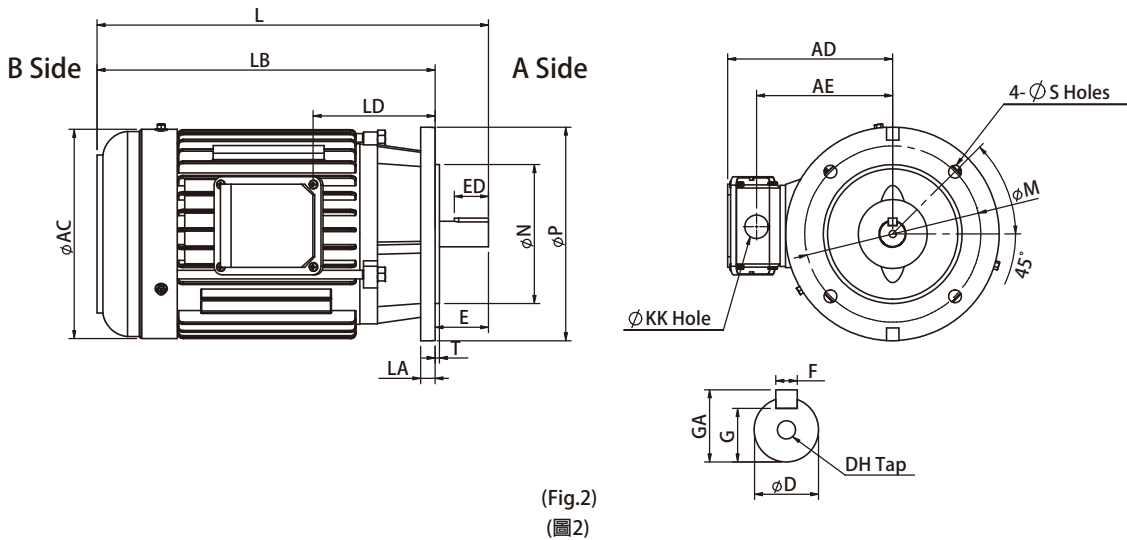

### H-casing Type Dimension 臥式尺寸表 (mm)

Power (HP) 輸出馬力	Size 框號	Figure No. 圖示	A	AB	AC	AD	B	BB	C	H	HA	HC	K	KK	L	LE	Shaft 軸端						Bearing 軸承		
																	D	E	ED	F	G	GA	DH	A	B
1	80M	1	125	158	175.5	142	100	135	50	80	11	167	10	22	270.5	80.5	19	40	25	6	15.5	21.5	M6x12	6204	6203
2	90L	1	140	173	198.5	154.5	125	151	56	90	11.3	188.5	10	22	325	94	24	50	32	8	20	27	M8x16	6205	6204
3	100L	1	160	196.5	223	180	140	174	63	100	13.5	210	12	28	360	97	28	60	40	8	24	31	M10x20	6206	6205

## IE3 High Efficiency Motor Dimension V-casing Type

立式IE3高效率馬達 外型尺寸圖表

### V-casing Type Dimension 立式尺寸表 (mm)

Power (HP) 輸出馬力	Size 框號	Figure No. 圖示	AC	AD	AE	KK	L	LB	LD	M	N	P	S	T	Shaft 軸端							Bearing 軸承	
															D	E	ED	F	G	GA	DH	A	B
1	80M	1	175	142	115	22	272	232	61	165	130	200	12	3.5	19	40	25	6	15.5	21.5	M6x12	6204	6203
2	90L	2	196	155	128	22	367	317	114	165	130	200	12	4	24	50	32	8	20	27	M8x16	6205	6204
3	100L	1	219	180	146	28	362	302	87	210	180	250	20	4	28	60	40	8	24	31	M10x20	6206	6205