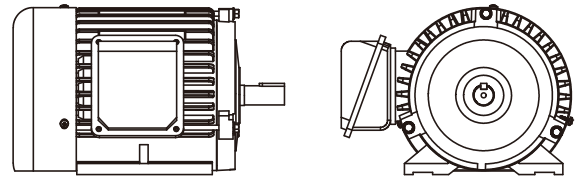

(Fig.2)
(圖2)